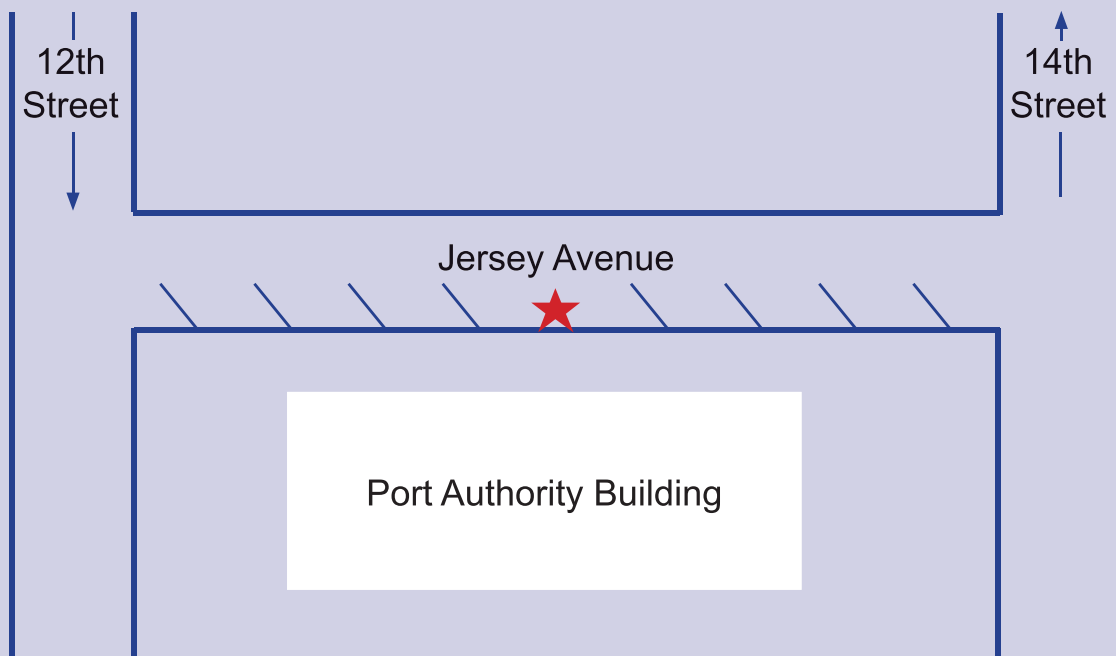

★ Shuttle Stop on Jersey Avenue