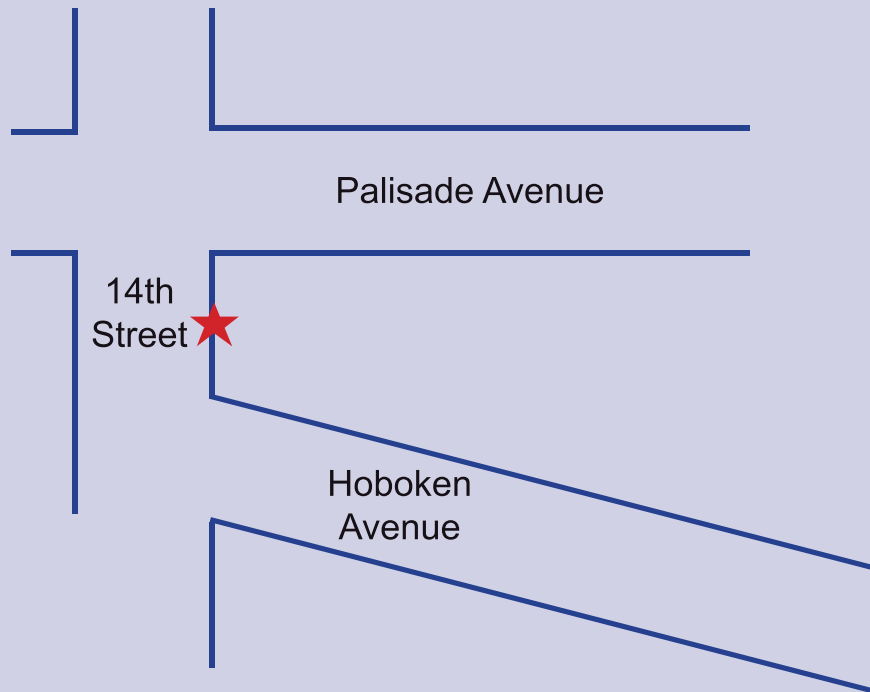

**FREE
SHUTTLE
SERVICE**

Monday - Friday
6 am - 7 pm
Every 20 minutes
starting from
14th Street Stop

★ Shuttle Stop on 14th Street