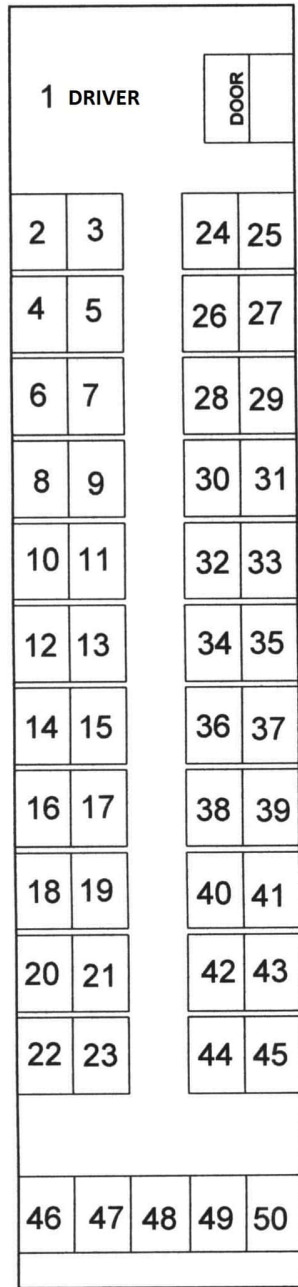

BUS SEATING ARRANGEMENT

MCI-9, EAGLE & FLXIBLE

FLXIBLE TRANSIT & NOVA 06

VOLVO ARTIC

- 1
- 2
- 3
- 4
- 5
- 6
- 7
- 8
- 9
- 10
- 11
- 12
- 13
- 14
- 15
- 16
- 17
- 18
- 19
- 20
- 21
- 22
- 23
- 24
- 25
- 26
- 27
- 28
- 29
- 30
- 31
- 32
- 33
- 34
- 35
- 36
- 37
- 38
- 39
- 40
- 41
- 42
- 43
- 44
- 45
- 46
- 47
- 48
- 49
- 50
- 51
- 52
- 53
- 54
- 55
- 56
- 57
- 58
- 59
- 60
- 61
- 62
- 63
- 64
- 65
- 66
- 67