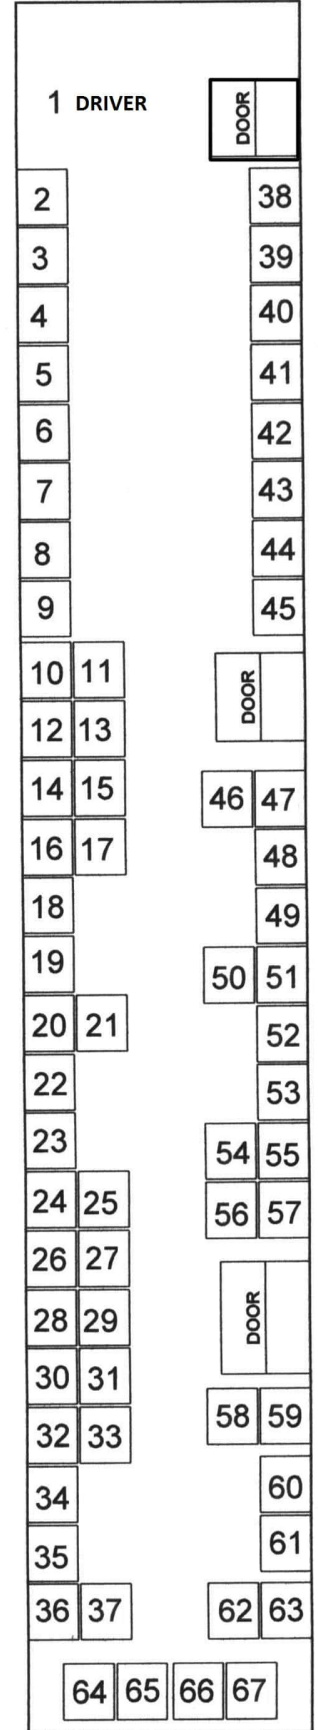

BUS SEATING ARRANGEMENT

MCI-9, EAGLE & FLXIBLE

FLXIBLE TRANSIT & NOVA 06

VOLVO ARTIC

- 1
- 2
- 3
- 4
- 5
- 6
- 7
- 8
- 9
- 10
- 11
- 12
- 13
- 14
- 15
- 16
- 17
- 18
- 19
- 20
- 21
- 22
- 23
- 24
- 25
- 26
- 27
- 28
- 29
- 30
- 31
- 32
- 33
- 34
- 35
- 36
- 37
- 38
- 39
- 40
- 41
- 42
- 43
- 44
- 45
- 46
- 47
- 48
- 49
- 50
- 51
- 52
- 53
- 54
- 55
- 56
- 57
- 58
- 59
- 60
- 61
- 62
- 63
- 64
- 65
- 66
- 67