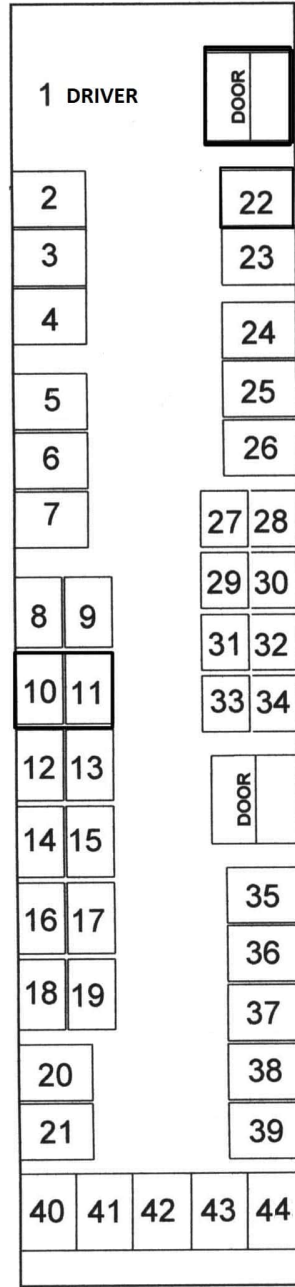

BUS SEATING ARRANGEMENT

MCI-9, EAGLE & FLXIBLE

FLXIBLE TRANSIT & NOVA 06

VOLVO ARTIC

- 1
- 2
- 3
- 4
- 5
- 6
- 7
- 8
- 9
- 10
- 11
- 12
- 13
- 14
- 15
- 16
- 17
- 18
- 19
- 20
- 21
- 22
- 23
- 24
- 25
- 26
- 27
- 28
- 29
- 30
- 31
- 32
- 33
- 34
- 35
- 36
- 37
- 38
- 39
- 40
- 41
- 42
- 43
- 44
- 45
- 46
- 47
- 48
- 49
- 50
- 51
- 52
- 53
- 54
- 55
- 56
- 57
- 58
- 59
- 60
- 61
- 62
- 63
- 64
- 65
- 66
- 67